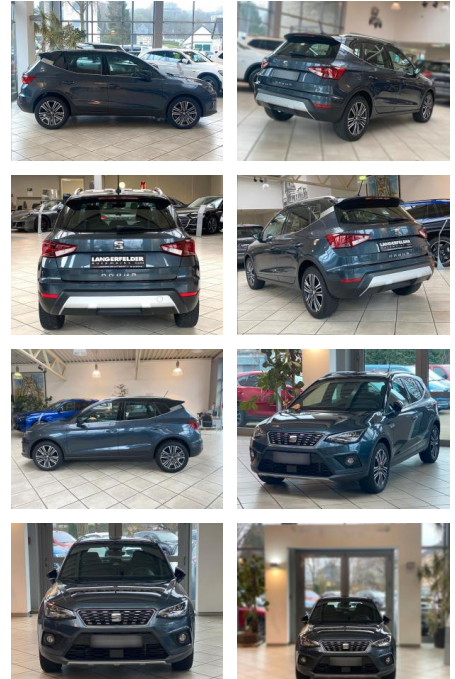

## Seat Arona 1.6 TDI Xcellence

LA05-158-1767 **Angebotsnr.:**

Erstzulassung:	Kilometer:	Farbe:	Leistung:	Kraftstoffart:
26.09.2020	83.772	Diverse	70 kW / 95 PS	Diesel

**PREIS**  
**17.680 €**

**FINANZIERUNGSBEISPIEL**  
Laufzeit: 72 Monate      Anzahlung: 25 %  
Basis-Finanzierung:\*      Mtl. Rate:  
Zielraten-Finanzierung:\*\* **150 €**