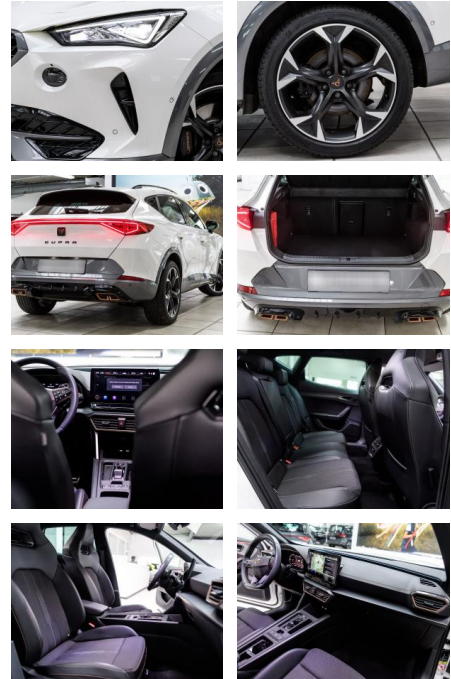

AS86-VTI DB 2 Angebotsnr. 247 verk. an Howitz

Erstzulassung:	Kilometer:	Farbe:	Leistung:	Kraftstoffart:
26.09.2022	23.188	Diverse	180 kW / 245 PS	Hybrid

PREIS
28.910 €

FINANZIERUNGSBEISPIEL

Laufzeit: 72 Monate Anzahlung: 25 %
Basis-Finanzierung:* Mtl. Rate:
Zielraten-Finanzierung:** **245 €**