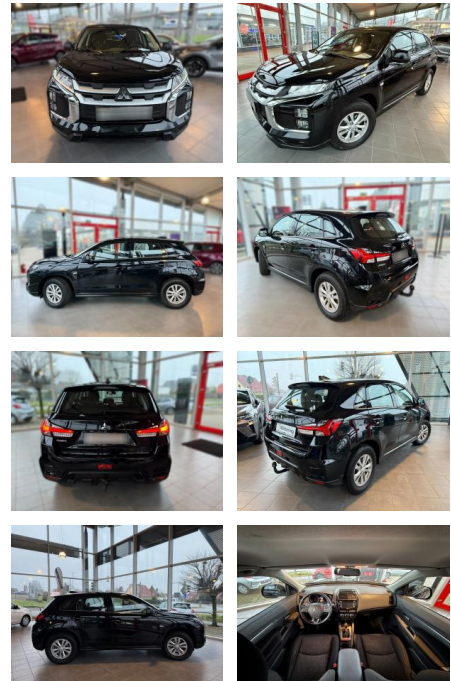

Ihr Ansprechpartner

Frau Saskia Sibbing
E-Mail: sibbing@autohaus-wallmeier.com
Telefon: 02565 4058492

Wallmeier Selected
Gronauer Str.182 - 48599 Gronau - Tel.: 02562 / 9924240

Mitsubishi ASX Intro Edition 2.0i 110kw

AS86-Hilgenberg-Argelster:

Erstzulassung: 09.08.2021 **Kilometer:** 52.616 **Farbe:** Diverse **Leistung:** 110 kW / 150 PS **Kraftstoffart:** Benzin

PREIS 21.500 €	FINANZIERUNGSBEISPIEL	
	Laufzeit: 72 Monate	Anzahlung: 25 %
	Basis-Finanzierung:*	Mtl. Rate:
	Zielraten-Finanzierung:**	182 €