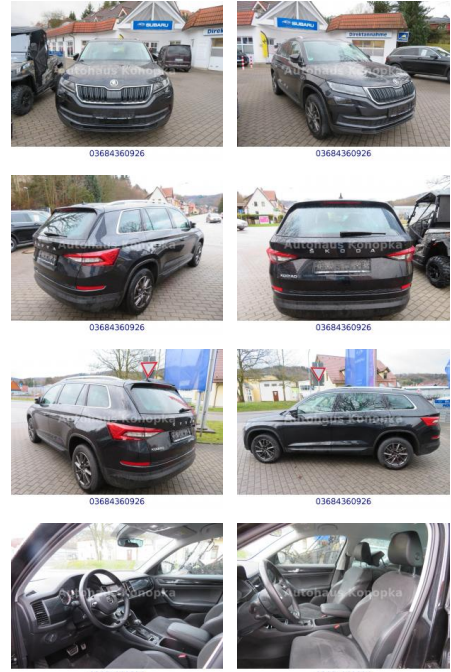

## Skoda Kodiak Style+AHK+WR+7Sitze

AK76-4119980 Angebotsnr.:

03684360926

**Erstzulassung:** 30.07.2021    **Kilometer:** 47.103    **Farbe:** Diverse    **Leistung:** 110 kW / 150 PS    **Kraftstoffart:** Diesel