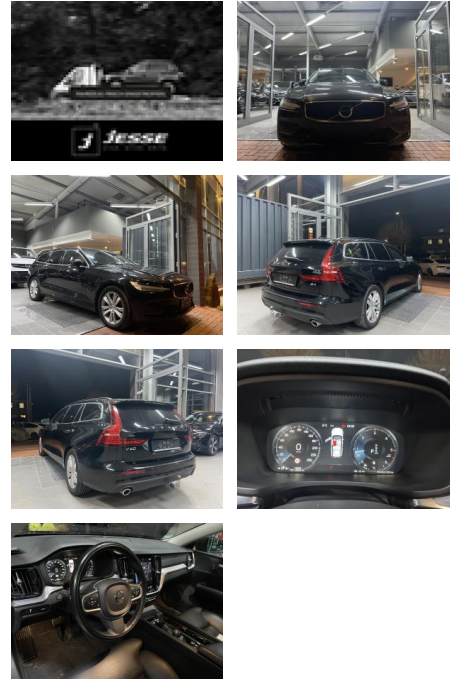

AJ02-OY2412-108 **Angebotsnr.:**

Erstzulassung:	Kilometer:	Farbe:	Leistung:	Kraftstoffart:	Verbr. komb.	CO2-Emission	CO2-Klasse (WLTP)
17.09.2021	115.700	Schwarz	145 kW / 197 PS	Diesel	6,2 l/100km	162 g/km	F