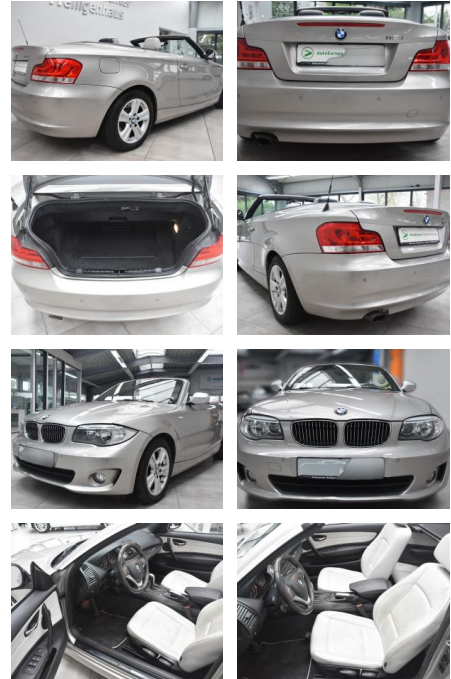

BMW 118i Cabrio Automatik Leder Tempo

AH78-4077 **Angebotsnr.:**

Erstzulassung:	Kilometer:	Farbe:	Leistung:	Kraftstoffart:
25.03.2012	170.822	Diverse	105 kW / 143 PS	Benzin

PREIS
10.760 €

FINANZIERUNGSBEISPIEL
Laufzeit: 72 Monate Anzahlung: 25 %
Basis-Finanzierung:* Mtl. Rate:
Zielraten-Finanzierung:** Mtl. Rate: **91 €**

- Innenausstattung: Interieurleisten Titan
- hell
- Isofix-Aufnahmen für Kindersitz
- Karosserie: 2-türig
- Lenksäule (Lenkrad) mechan. verstellbar
- LM-Felgen
- Modellpflege
- Motor 2
- 0 Ltr. - 105 kW 16V
- Schadstoffarm nach Abgasnorm Euro 5
- Schaltpunktanzeige
- Seitenairbag vorn
- Sitzausstattung: 4-Sitzer
- Sitze vorn mechanisch verstellbar
- Start/Stop-Anlage (Funktion)
- Stoßfänger Wagenfarbe
- Verdeck schwarz
- Verdeckbetätigung vollautomatisch
- **Verglasung grün getönt* Neben**