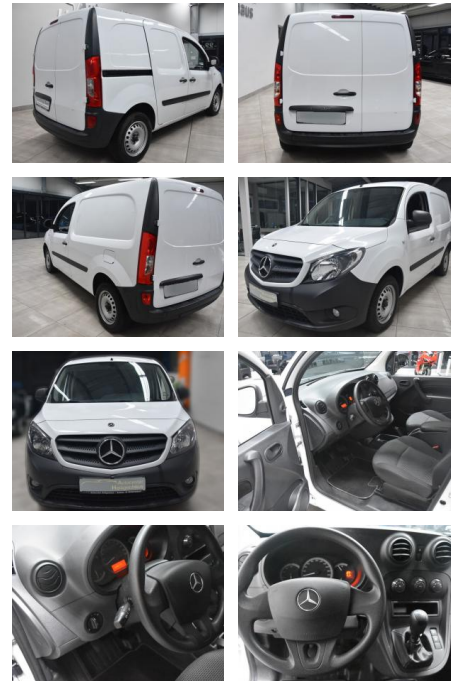

Ihr Ansprechpartner

Herr Jonas Wallmeier

E-Mail: j.wallmeier@autohaus-wallmeier.com
Telefon: 02562 9924240

Wallmeier Selected
Gronauer Str.182 - 48599 Gronau - Tel.: 02562 / 9924240

Mercedes-Benz Citan Kasten 108 CDI

AH78-L444 **Angebotsnr.:**

Erstzulassung:	Kilometer:	Farbe:	Leistung:	Kraftstoffart:
25.06.2020	52.660	Diverse	59 kW / 80 PS	Diesel

PREIS
13.850 €

FINANZIERUNGSBEISPIEL
Laufzeit: 72 Monate Anzahlung: 25 %
Basis-Finanzierung:* Mtl. Rate:
Zielraten-Finanzierung:** **117 €**