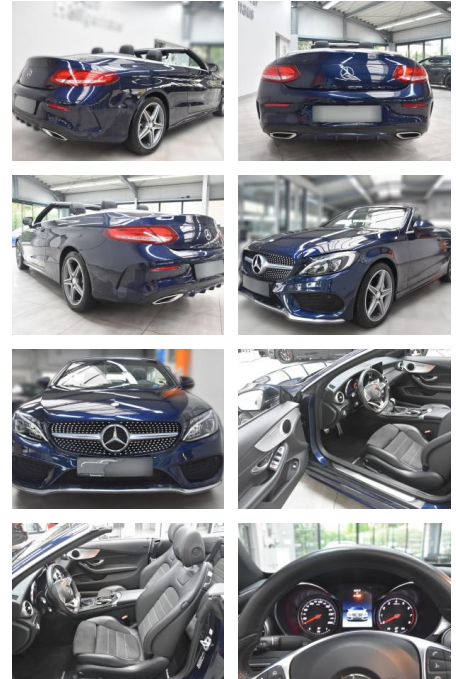

## Mercedes-Benz C 180 Cabrio AMG Navi Tempo Leder ...

AH78-4085    **Angebotsnr.:**

Erstzulassung:	Kilometer:	Farbe:	Leistung:	Kraftstoffart:
13.02.2017	61.448	Diverse	115 kW / 156 PS	Benzin

**PREIS**  
**25.490 €**