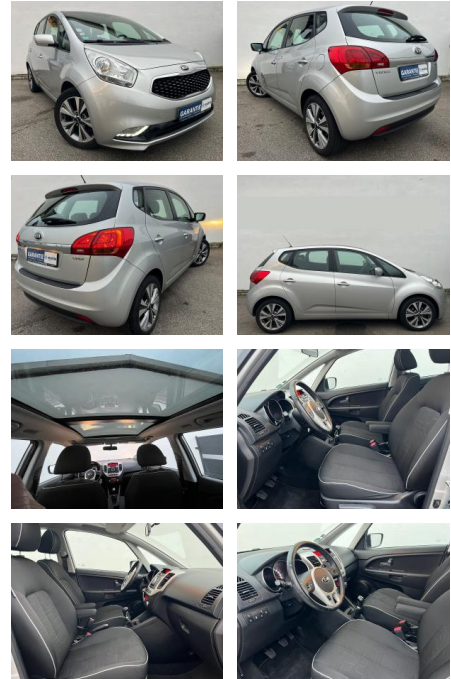

## Kia Venga 1,6 CRDi Spirit PANO SITZHZG KLIMAAUTO...

AK82-PK2412-20160157..

Erstzulassung:	Kilometer:	Farbe:	Leistung:	Kraftstoffart:
04.08.2015	107.990	Silber	94 kW / 128 PS	Diesel

**PREIS**  
**11.280 €**