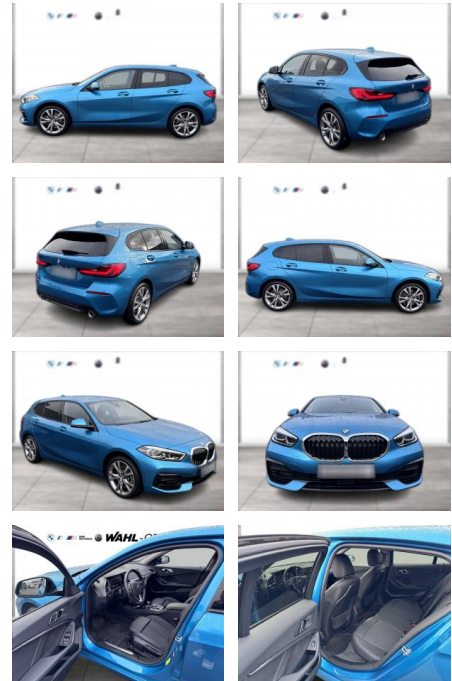

WG10-264989 Angebotsnr.:

| Erstzulassung: | Kilometer: | Farbe: | Leistung: | Kraftstoffart: |
|----------------|------------|--------|-----------------|----------------|
| 01.04.2022 | 33.233 | Blau | 131 kW / 178 PS | Benzin |