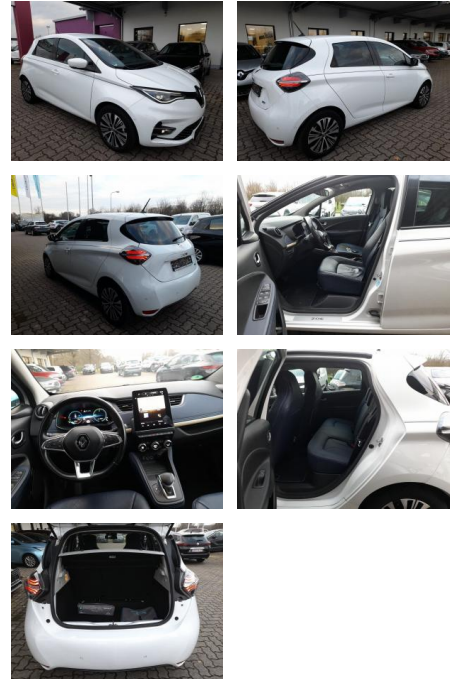

AT27-GW-ABO **Angebotsnr.:**

VERKAUFT

Erstzulassung: 27.12.2021 **Kilometer:** 42.446 **Farbe:** Weiß **Leistung:** 100 kW / 136 PS **Kraftstoffart:** Elektro

PREIS
16.790 €

FINANZIERUNGSBEISPIEL
Laufzeit: 72 Monate Anzahlung: 25 %
Basis-Finanzierung:* Mtl. Rate:
Zielraten-Finanzierung:** **142 €**