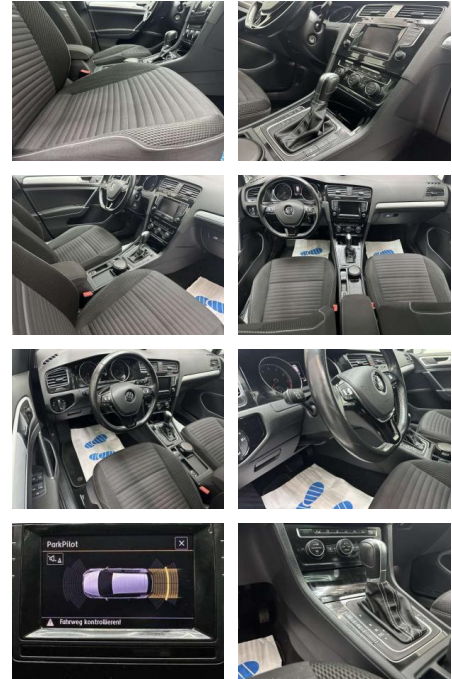

Ihr Ansprechpartner

Frau Saskia Sibbing
E-Mail: sibbing@autohaus-wallmeier.com
Telefon: 02565 4058492

Wallmeier Selected
Gronauer Str.182 - 48599 Gronau - Tel.: 02562 / 9924240

Volkswagen Golf Cup BMT

AC15-62

Angebotsnr.:

Erstzulassung:	Kilometer:	Farbe:	Leistung:	Kraftstoffart:
01.08.2016	99.800	Weiß	110 kW / 150 PS	Benzin

PREIS
16.640 €

FINANZIERUNGSBEISPIEL
Laufzeit: 72 Monate   Anzahlung: 25 %
Basis-Finanzierung:*   Mtl. Rate:
Zielraten-Finanzierung:** **141 €**

* Basisfinanzierung: Anzahlung: 4.160 Euro, Laufzeit: 72 Monate, Nettodarlehen: 12.480 Euro, Gesamtbetrag: 19.631 Euro, Zinssätze: 7.71% Sollz. (gebunden), 7.99% eff.
** Zielratenfinanzierung: Anzahlung: 4.160 Euro, Laufzeit: 72 Monate, Nettodarlehen: 12.480 Euro, Zielrate: 8.320 Euro, Gesamtbetrag: 20.795 Euro, Zinssätze: 7.71% Sollz. (gebunden), 7.99% eff.,

Vermittlung für: Santander Consumer Bank
Repräsentatives Beispiel gem. § 17 Abs. 4 PAngV. Diese Finanzierungsangebote sind Beispiele. Gerne ermitteln wir für Sie Ihr individuelles Angebot.

Ausstattung

Sicherheit

- Anti-Blockiersystem ABS

Multimedia

- Radio

Weiteres

- Herzlich willkommen bei der Autocenter Stolberg GmbH
- Ihrem kompetenten Partner für hochwertige Gebrauchtwagen! Bei uns finden Sie eine sorgfältig ausgewählte Auswahl an Fahrzeugen unterschiedlicher Marken und Modelle
- die alle gründlich geprüft und zu attraktiven Konditionen angeboten werden Ihr Fahrzeughandel aus der Städteregion Aachen seit 1990. Garantie bis zu 60 Monate gegen Aufpreis möglich Inzahlungnahme zum marktgerechten Preis Finanzierung zu TOP Konditionen

- Radio/CD-Player
- MP3
- Bluetooth) Antennen-Diversity
- Multimediabuchse AUX-IN
- Bluetooth-Schnittstelle für Mobiltelefon Navigationsmodul Discover Media (für Audiosystem)
- Geschwindigkeits-Regelanlage (Tempomat)
- Geschwindigkeits-Begrenzeranlage
- Insassen-Schutzsystem proaktiv
- Fahrassistenten-System: Dynamische Fernlichtregulierung (Dynamic Light Assist) Fahrassistenten-System: Fahrprofilauswahl Lenkrad heizbar (Leder) mit Multifunktion und Schaltfunktion Mobiltelefon Schnittstelle Comfort (inkl. Bluetooth-/Audio-Schnittstelle) Multimediabuchse MEDIA-IN mit Adapterkabel iPod Panorama-Schiebedach elektrisch Raucher-Paket

- links Außenspiegel elektr. verstell- und heizbar Außenspiegel lackiert Blinkleuchte in Außenspiegel integriert Bremsassistent Chrom-Paket (1) Chromeinfassung Lichtschalter Chromeinfassung Fensterheberschalter / Spiegelverstellung Doppeltonhorn Durchladeeinrichtung (Mittelarmlehne hinten) Elektron. Differentialsperre (EDS) Elektron. Differentialsperre (XDS) Elektron. Stabilitäts-Programm (ESP) Fahrassistenten-System: Müdigkeitserkennung Fahrassistenten-System: Parklenkassistent (Park Assist) Einparkhilfe vorn und hinten Außenspiegel mit autom. Absenktfunktion
- rechts Fensterheber elektrisch vorn und hinten Fußmatten Textil Gepäckraumabdeckung / Rollo Getriebe 7-Gang - Doppelkupplungsgetriebe DSG

STÄNDIG ÜBER 15.000 FAHRZEUGE IM BESTAND!