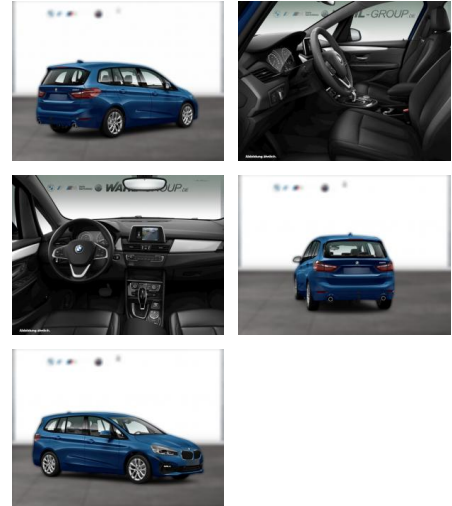

WG03-229888 Angebotsnr.:

Erstzulassung:	Kilometer:	Farbe:	Leistung:	Kraftstoffart:
01.11.2021	51.500	Blau	141 kW / 192 PS	Benzin

PREIS
29.930 €

FINANZIERUNGSBEISPIEL

Laufzeit: 72 Monate Anzahlung: 25 %
Basis-Finanzierung:* Mtl. Rate:
Zielraten-Finanzierung:** **253 €**