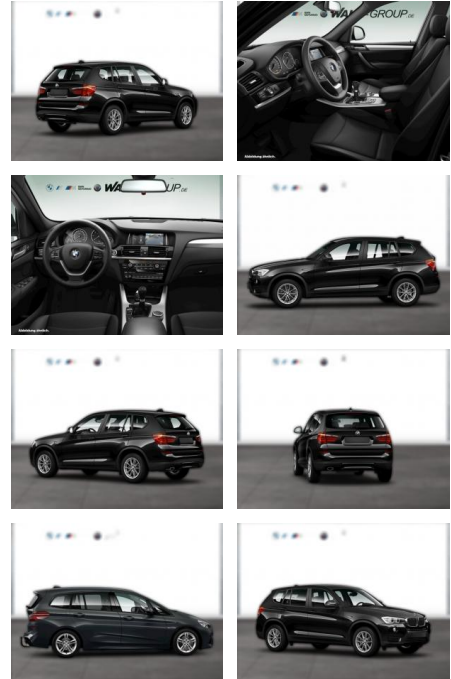

WG05-155153 Angebotsnr.:

| Erstzulassung: | Kilometer: | Farbe: | Leistung: | Kraftstoffart: |
|----------------|------------|---------|-----------------|----------------|
| 01.06.2016 | 74.700 | Schwarz | 140 kW / 190 PS | Diesel |