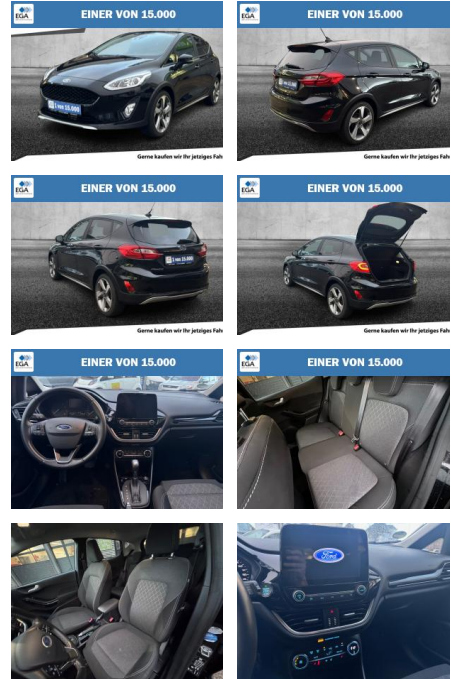

## Ford Fiesta Active Automatik Crossover-Body-Kit

AH01-KJ58546Angebotsnr.:

Erstzulassung:	Kilometer:	Farbe:	Leistung:	Kraftstoffart:
22.11.2019	88.900	Schwarz	74 kW / 101 PS	Benzin

PREIS	FINANZIERUNGSBEISPIEL	
<b>13.050 €</b>	Laufzeit: 72 Monate	Anzahlung: 25 %
	Basis-Finanzierung:**	Mtl. Rate:
	Zielraten-Finanzierung:**	<b>111 €</b>