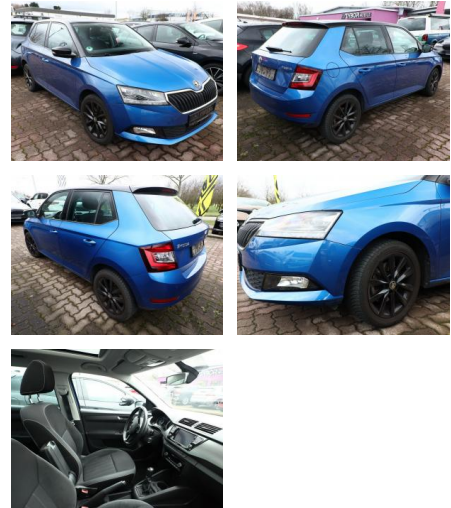

Ihr Ansprechpartner

Frau Saskia Sibbing
E-Mail: sibbing@autohaus-wallmeier.com
Telefon: 02565 4058492

Wallmeier Selected
Gronauer Str.182 - 48599 Gronau - Tel.: 02562 / 9924240

Skoda Fabia 1.0 TSI 110 Style LED Pano Kam

AT27-GW-A139 **Angebotsnr.:**

Erstzulassung:	Kilometer:	Farbe:	Leistung:	Kraftstoffart:
27.09.2018	30.900	Blau	81 kW / 110 PS	Benzin

PREIS
14.400 €

FINANZIERUNGSBEISPIEL

Laufzeit: 72 Monate Anzahlung: 25 %
Basis-Finanzierung:* Mtl. Rate:
Zielraten-Finanzierung:** **122 €**