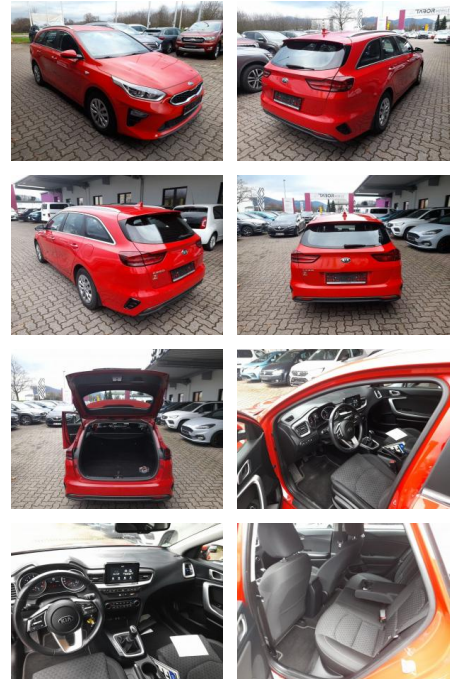

## Kia Ceed SW 1.4 TGD I 140 Kam PDC Klimaaut.

AT27-GW-ABO **Angebotsnr.:**

Erstzulassung:	Kilometer:	Farbe:	Leistung:	Kraftstoffart:
27.09.2019	60.030	Rot	103 kW / 140 PS	Benzin

**PREIS**  
**16.960 €**