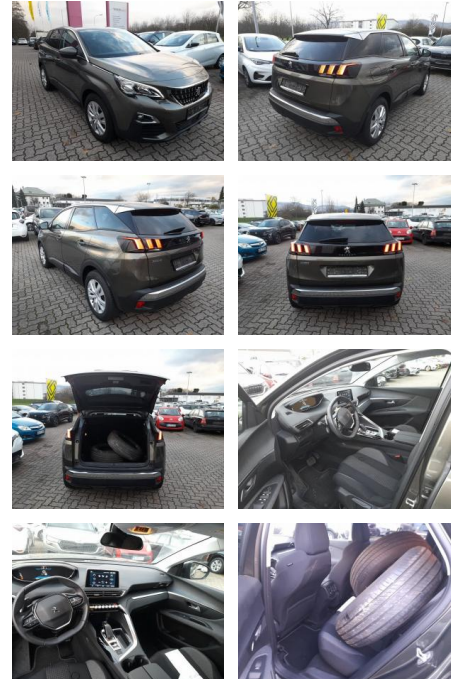

AT27-GW-ABO Angebotsnr.:

Erstzulassung:	Kilometer:	Farbe:	Leistung:	Kraftstoffart:
12.11.2020	35.295	Diverse	96 kW / 131 PS	Benzin

PREIS
22.420 €

FINANZIERUNGSBEISPIEL
Laufzeit: 72 Monate Anzahlung: 25 %
Basis-Finanzierung:* Mtl. Rate:
Zielraten-Finanzierung:** **190 €**