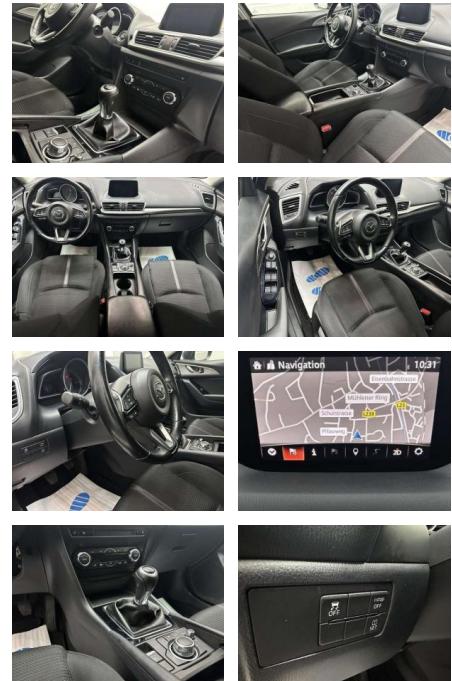

Mazda 3 Signature +

AC15-65

Angebotsnr.:

Erstzulassung:	Kilometer:	Farbe:	Leistung:	Kraftstoffart:
01.02.2019	95.000	grau	88 kW / 120 PS	Benzin

PREIS
14.890 €

FINANZIERUNGSBEISPIEL

Laufzeit: 72 Monate   Anzahlung: 25 %
Basis-Finanzierung:*   Mtl. Rate:
Zielraten-Finanzierung:** **126 €**

* Basisfinanzierung: Anzahlung: 3.723 Euro, Laufzeit: 72 Monate, Nettodarlehen: 11.168 Euro, Gesamtbetrag: 17.567 Euro, Zinssätze: 7.71% Sollz. (gebunden), 7.99% eff.
** Zielratenfinanzierung: Anzahlung: 3.723 Euro, Laufzeit: 72 Monate, Nettodarlehen: 11.168 Euro, Zielrate: 7.445 Euro, Gesamtbetrag: 18.608 Euro, Zinssätze: 7.71% Sollz. (gebunden), 7.99% eff.,

Vermittlung für: Santander Consumer Bank
Repräsentatives Beispiel gem. § 17 Abs. 4 PAngV. Diese Finanzierungsangebote sind Beispiele. Gerne ermitteln wir für Sie Ihr individuelles Angebot.

Ausstattung

Sicherheit

- Anti-Blockiersystem ABS

Multimedia

- Radio

Weiteres

- Herzlich willkommen bei der Autocenter Stolberg GmbH
- Ihrem kompetenten Partner für hochwertige Gebrauchtwagen! Bei uns finden Sie eine sorgfältig ausgewählte Auswahl an Fahrzeugen unterschiedlicher Marken und Modelle
- die alle gründlich geprüft und zu attraktiven Konditionen angeboten werden
  Ihr Fahrzeughandel aus der Städteregion Aachen seit 1990. Garantie bis zu 60 Monate gegen Aufpreis möglich
  Inzahlungnahme zum marktgerechten Preis
  Finanzierung zu TOP Konditionen

- beide Außenspiegel Wagenfarbe
- Außentemperaturanzeige Blinkleuchte in Außenspiegel integriert
- Bremsenergieerückgewinnung i-ELOOP
- CD-Player Colorverglasung Dach in Kontrastfarbe Dachantenne Dachspoiler
- Dynamische Stabilitätskontrolle (DSC)
- Einparkhilfe vorn Einschaltautomatik für Fahrlicht Elektr.
- Bremskraftverteilung
- Fahrassistenz-System: Berganfahrhilfe
- Fahrassistenz-System: City-Notbremsfunktion (SCBS)
- Fahrassistenz-System: Fahrdynamikregelung G-Vectoring Control
- Fahrassistenz-System: Verkehrszeichenerkennung (TSR)
- Fensterheber elektrisch vorn + hinten
- Fensterzierleisten verchromt
- Freisprecheinrichtung mit Voice-Control und Bluetooth
- Gepäckraumabdeckung /

- 3-Speichen) Lenkrad heizbar Lenksäule (Lenkrad) höhenverstellbar Lenksäule (Lenkrad) längsverstellbar Leseleuchte vorn Leuchtweitenregelung automatisch Lichtassistent (Coming Home
- Leaving Home) LM-Felgen Log-in-System Make-up-Spiegel beleuchtet Mittelarmlehne hinten Modellpflege Motor 2
- 0 Ltr. - 88 kW KAT Multi-Commander Multi-Info-Display Nebelscheinwerfer LED Notbrems-Warnblinkautomatik (ESS) Parkbremse elektrisch Reifendruck-Kontrollsystem Rückfahrkamera Rücksitzlehne geteilt/klappbar Schadstoffarm nach Abgasnorm Euro 6 Schalt-/Wählhebelgriff Leder Scheinwerfer LED Seitenairbag vorn Sicherheitsgurte vorn höhenverstellbar Sitz vorn links höhenverstellbar Sitzbezug / Polsterung: Stoff Social

STÄNDIG ÜBER 15.000 FAHRZEUGE IM BESTAND!