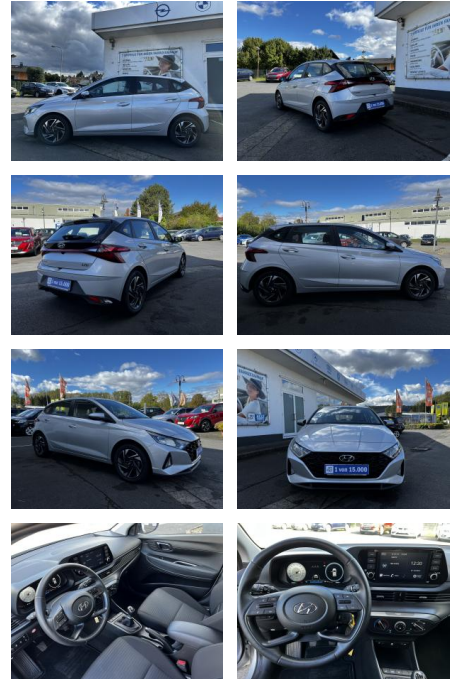

## Hyundai i20 Trend\*Garantie\*Navi\*PDC\*Virtual Komb...

ME00-AH18-20Angebotsnr.:

**Erstzulassung:** 12.09.2023    **Kilometer:** 14.000    **Farbe:** silber    **Leistung:** 74 kW / 101 PS    **Kraftstoffart:** Benzin