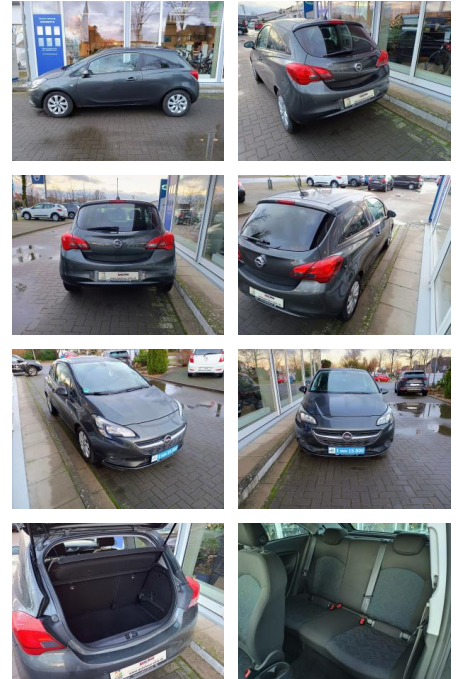

Opel Corsa 1.4 ON PDC GJR SHZ Bluetooth Wenig KM...

KJ00-KCJ2412-00465300

Erstzulassung:	Kilometer:	Farbe:	Leistung:	Kraftstoffart:
25.10.2017	48.628	Grau	66 kW / 90 PS	Benzin

PREIS
11.800 €

FINANZIERUNGSBEISPIEL