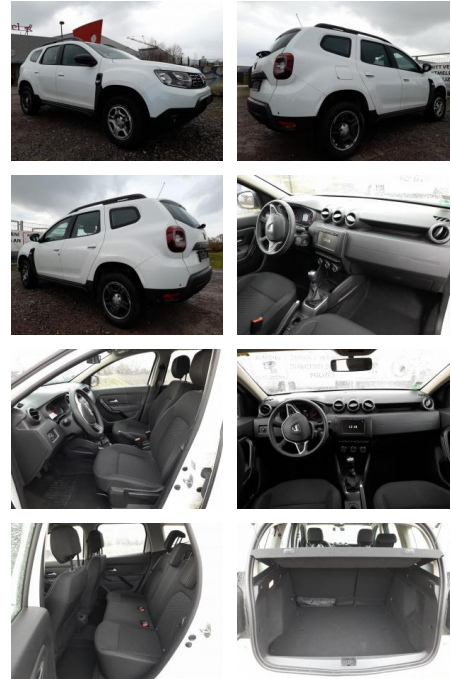

## Dacia Duster II TCe 130 Comfort Klima PDC

AT27-GW-ABO 2020 Anbotsnr.:

Erstzulassung:	Kilometer:	Farbe:	Leistung:	Kraftstoffart:
03.12.2020	38.450	Weiß	96 kW / 131 PS	Benzin

**PREIS**  
**13.980 €**