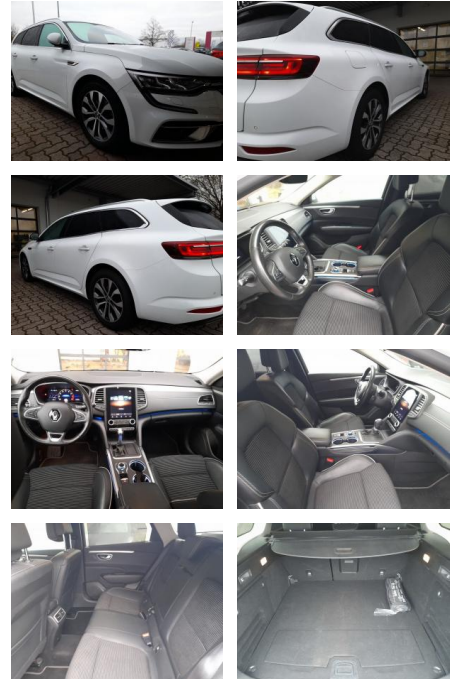

AT27-GW-ABO27 Angebotsnr.:

Erstzulassung:	Kilometer:	Farbe:	Leistung:	Kraftstoffart:
04.02.2022	50.750		117 kW / 159 PS	Benzin

PREIS
23.750 €

FINANZIERUNGSBEISPIEL

Laufzeit: 72 Monate Anzahlung: 25 %
Basis-Finanzierung:* Mtl. Rate:
Zielraten-Finanzierung:** **201 €**