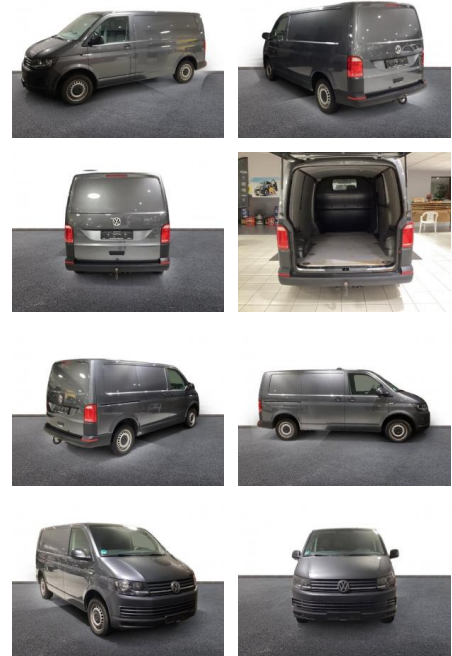

AH32-KH036966 Angebotsnr.:

Erstzulassung:	Kilometer:	Farbe:	Leistung:	Kraftstoffart:
01.11.2018	145.369	Grau	110 kW / 150 PS	Diesel

PREIS
18.350 €

FINANZIERUNGSBEISPIEL

Laufzeit: 72 Monate Anzahlung: 25 %
Basis-Finanzierung:* Mtl. Rate:
Zielraten-Finanzierung:** **155 €**