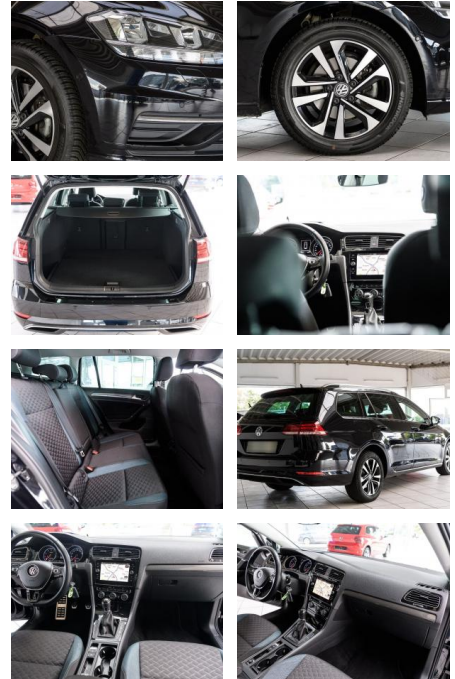

AS86-VTI 2409 Anzeigensnr.:

VERKAUFT

Erstzulassung: 25.01.2020 **Kilometer:** 61.800 **Farbe:** **Leistung:** 85 kW / 116 PS **Kraftstoffart:** Benzin

PREIS
18.610 €

FINANZIERUNGSBEISPIEL
Laufzeit: 72 Monate Anzahlung: 25 %
Basis-Finanzierung:* Mtl. Rate:
Zielraten-Finanzierung:** **158 €**