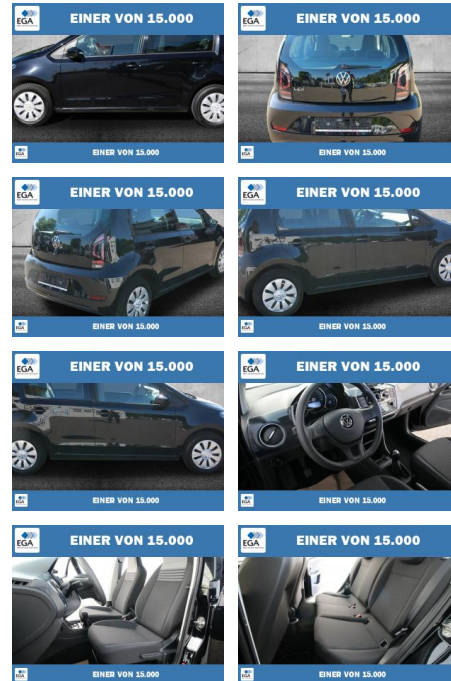

Ihr Ansprechpartner

Herr Jonas Wallmeier
E-Mail: j.wallmeier@autohaus-wallmeier.com
Telefon: 02562 9924240

Wallmeier Selected
Gronauer Str.182 - 48599 Gronau - Tel.: 02562 / 9924240

Volkswagen up! 1.0 BMT KLIMA+WINTER-PAKET

PW01-10606-243 Angebotsnr.:

Erstzulassung: 01.10.2021 **Kilometer:** 56.272 **Farbe:** Schwarz **Leistung:** 48 kW / 65 PS **Kraftstoffart:** Benzin

PREIS
12.120 €

FINANZIERUNGSBEISPIEL
Laufzeit: 72 Monate Anzahlung: 25 %
Basis-Finanzierung:* Mtl. Rate:
Zielraten-Finanzierung:** **103 €**