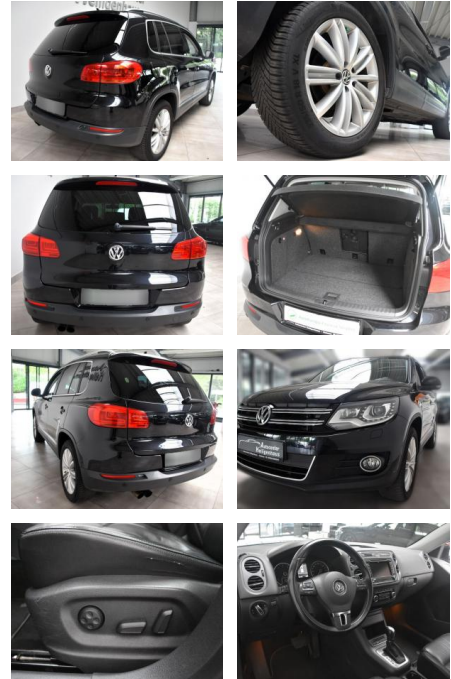

AH78-2816

Angebotsnr.:

Erstzulassung:	Kilometer:	Farbe:	Leistung:	Kraftstoffart:
26.08.2011	134.782	Diverse	132 kW / 179 PS	Benzin

PREIS
14.680 €

FINANZIERUNGSBEISPIEL

Laufzeit: 72 Monate Anzahlung: 25 %
Basis-Finanzierung:* Mtl. Rate:
Zielraten-Finanzierung:** **124 €**