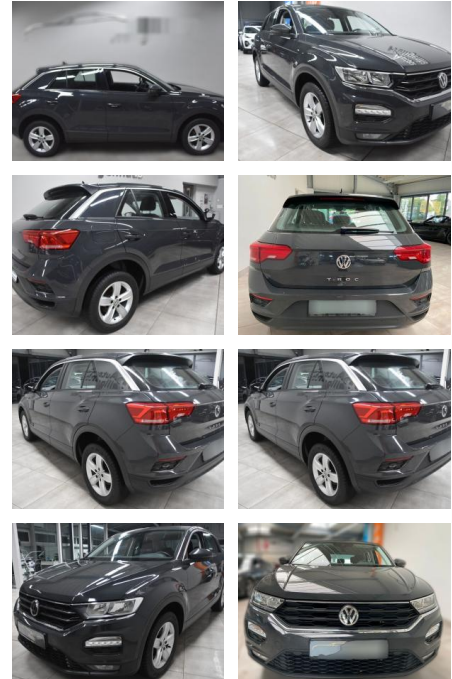

AH78-*xs3974 Angebotsnr.:

VERKAUFT

Erstzulassung:	Kilometer:	Farbe:	Leistung:	Kraftstoffart:
25.07.2019	66.508		85 kW / 116 PS	Benzin

PREIS
17.970 €

FINANZIERUNGSBEISPIEL

Laufzeit: 72 Monate Anzahlung: 25 %
Basis-Finanzierung:* Mtl. Rate:
Zielraten-Finanzierung:** **152 €**