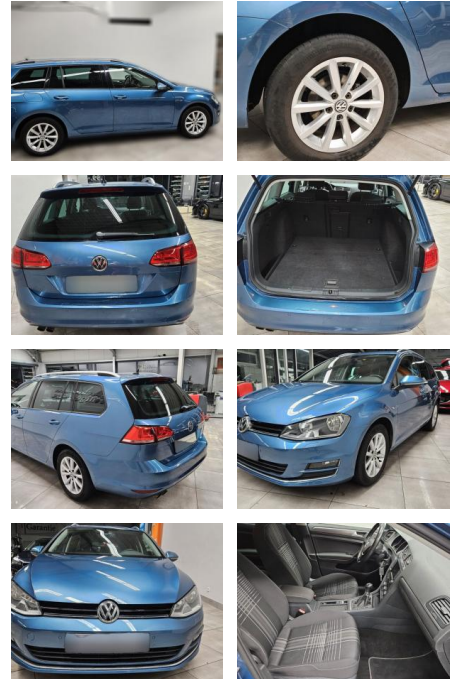

## Volkswagen Golf Variant Golf VII 1.4 TSI Variant

AH78-409342207 Angebotsnr.:

Erstzulassung:	Kilometer:	Farbe:	Leistung:	Kraftstoffart:
26.07.2015	169.792		92 kW / 125 PS	Benzin

**PREIS**  
**9.840 €**