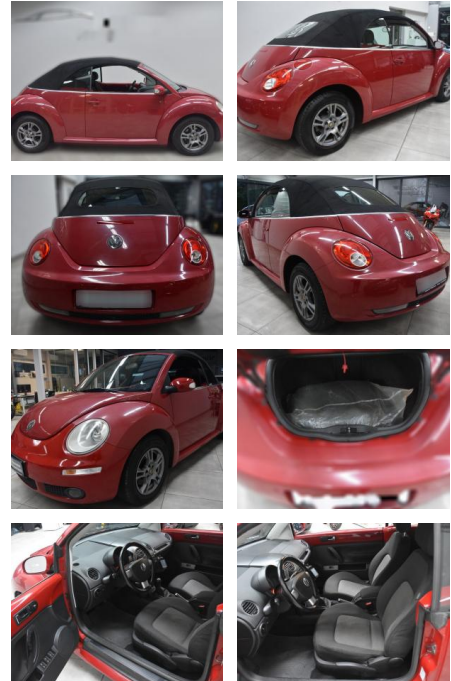

## Volkswagen New Beetle Cabriolet 1.9 TDI Klima

AH78-3951    **Angebotsnr.:**

Erstzulassung:	Kilometer:	Farbe:	Leistung:	Kraftstoffart:
28.08.2007	169.952	Diverse	77 kW / 105 PS	Diesel

**PREIS**  
**6.030 €**

- Durchladeeinrichtung (Mittelarmlehne hinten)
- Fensterheber elektrisch vorn und hinten
- Fernentriegelung Tank und Heckklappe
- Frontscheibe Verbundglas getönt
- Getränkehalter vorn
- Innenraumfilter: Staub- und Pollenfilter mit Aktivkohlefilter
- Karosserie: 2-türig
- Lenksäule (Lenkrad) mechan. verstellbar
- Höhen-/Längsverstellung
- Modellpflege
- Motor 1
- 9 Ltr. - 77 kW TDI
- Nebelschlussleuchte
- Nichtraucher-Paket
- Reifen-Reparaturkit (Tire Mobility Set)
- Schadstoffarm nach Abgasnorm Euro 4
- Seitenairbag vorn mit Kopf-Airbag-Einheit
- Sitz vorn links höhenverstellbar