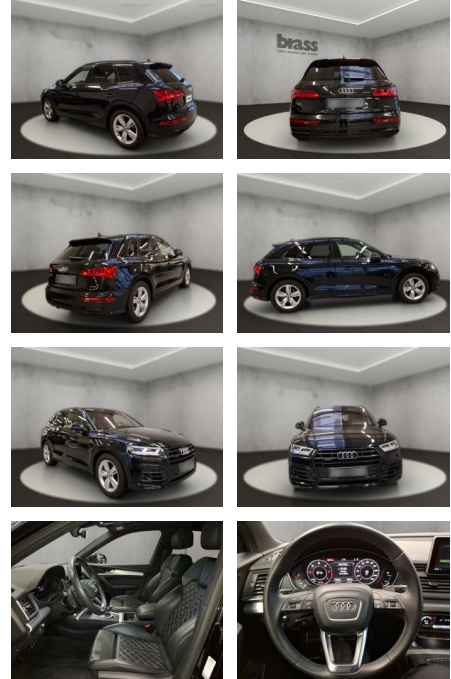

AH54-12094 **Angebotsnr.:**

Erstzulassung:	Kilometer:	Farbe:	Leistung:	Kraftstoffart:
17.06.2020	73.818	Schwarz	150 kW / 204 PS	Diesel

PREIS
43.640 €

FINANZIERUNGSBEISPIEL
Laufzeit: 72 Monate Anzahlung: 25 %
Basis-Finanzierung:* Mtl. Rate:
Zielraten-Finanzierung:** **370 €**