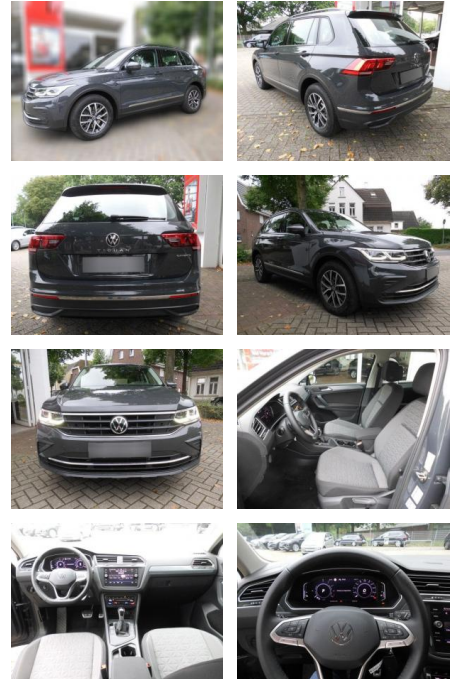

Erstzulassung:	Kilometer:	Farbe:	Leistung:	Kraftstoffart:
08.06.2021	43.161	Diverse	180 kW / 245 PS	Hybrid

PREIS
32.210 €

FINANZIERUNGSBEISPIEL

Laufzeit: 72 Monate Anzahlung: 25 %
Basis-Finanzierung:* Mtl. Rate:
Zielraten-Finanzierung:** **273 €**