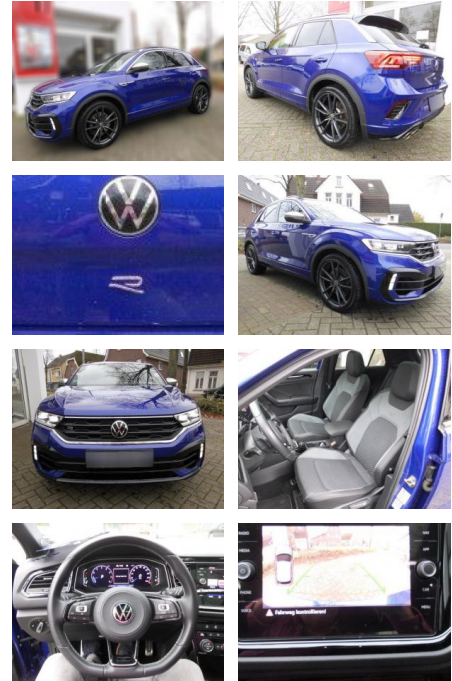

## Volkswagen T-Roc R

AS86-VT1 292 Motorisnr.:

Erstzulassung:	Kilometer:	Farbe:	Leistung:	Kraftstoffart:
08.09.2021	33.641	Diverse	221 kW / 300 PS	Benzin

**PREIS**  
**34.060 €**