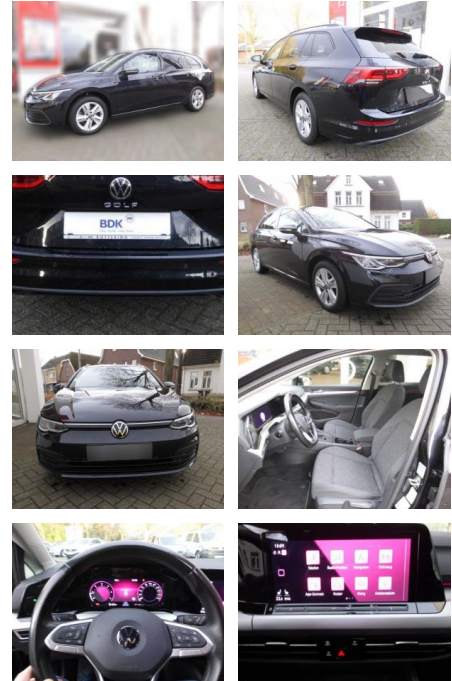

Ihr Ansprechpartner

Frau Saskia Sibbing
E-Mail: sibbing@autohaus-wallmeier.com
Telefon: 02565 4058492

Wallmeier Selected
Gronauer Str.182 - 48599 Gronau - Tel.: 02562 / 9924240

Volkswagen Golf Variant Golf 8 Variant

AS86-VTI177 Motorplattsnr.:

VERKAUFT

Erstzulassung: 27.09.2021 **Kilometer:** 55.000 **Farbe:** **Leistung:** 85 kW / 116 PS **Kraftstoffart:** Diesel

PREIS
21.390 €

FINANZIERUNGSBEISPIEL
Laufzeit: 72 Monate Anzahlung: 25 %
Basis-Finanzierung:* Mtl. Rate:
Zielraten-Finanzierung:** **181 €**