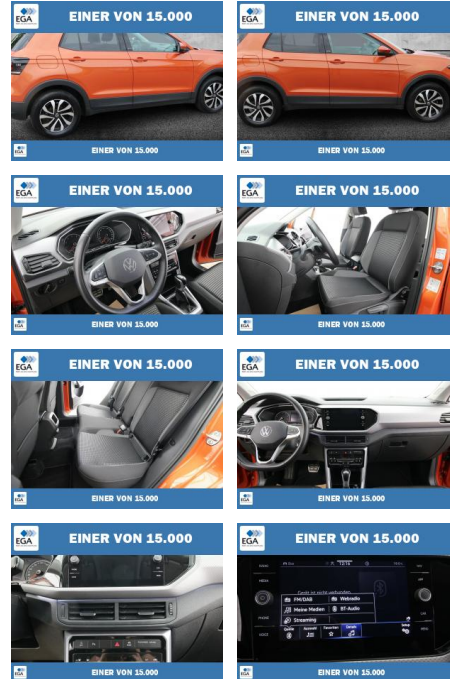

## Volkswagen T-Cross TSI OPF DSG Active NAVI

PW01-85858-10 Angebotsnr.:

**Erstzulassung:** 01.05.2022    **Kilometer:** 61.044    **Farbe:** Orange    **Leistung:** 81 kW / 110 PS    **Kraftstoffart:** Benzin