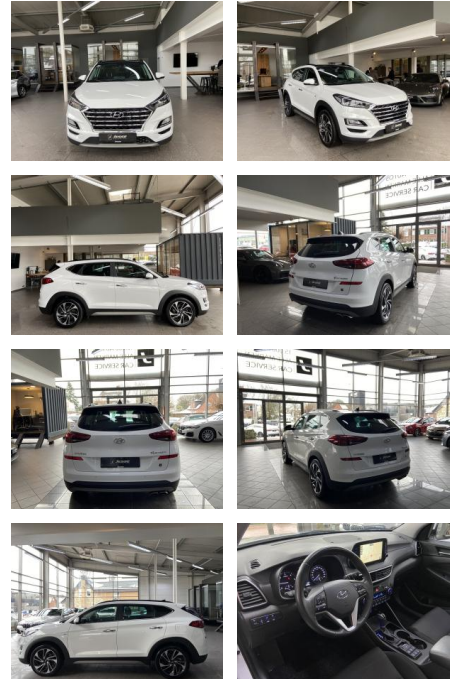

AJ02-AK11299-00 Angebotsnr.:

Erstzulassung:	Kilometer:	Farbe:	Leistung:	Kraftstoffart:
30.09.2019	58.400	Weiß	100 kW / 136 PS	Diesel

PREIS
23.860 €

FINANZIERUNGSBEISPIEL
Laufzeit: 72 Monate Anzahlung: 25 %
Basis-Finanzierung:* Mtl. Rate:
Zielraten-Finanzierung:** **202 €**