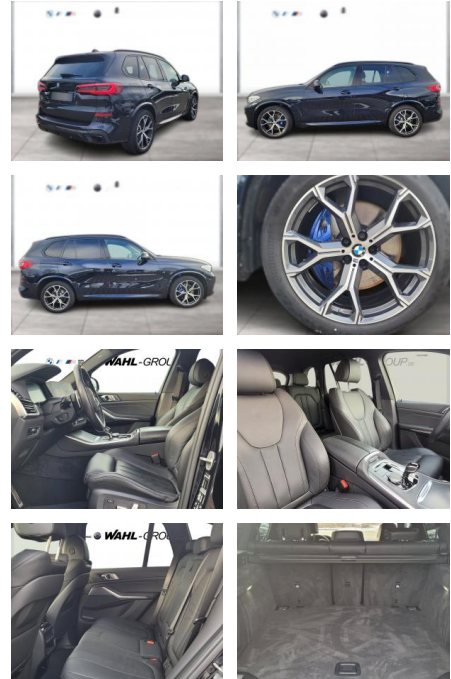

WG00-239913 Angebotsnr.:

Erstzulassung:	Kilometer:	Farbe:	Leistung:	Kraftstoffart:
01.08.2022	40.826	Schwarz	183 kW / 249 PS	Diesel

PREIS
70.000 €

FINANZIERUNGSBEISPIEL
Laufzeit: 72 Monate Anzahlung: 25 %
Basis-Finanzierung:* Mtl. Rate:
Zielraten-Finanzierung:** **593 €**