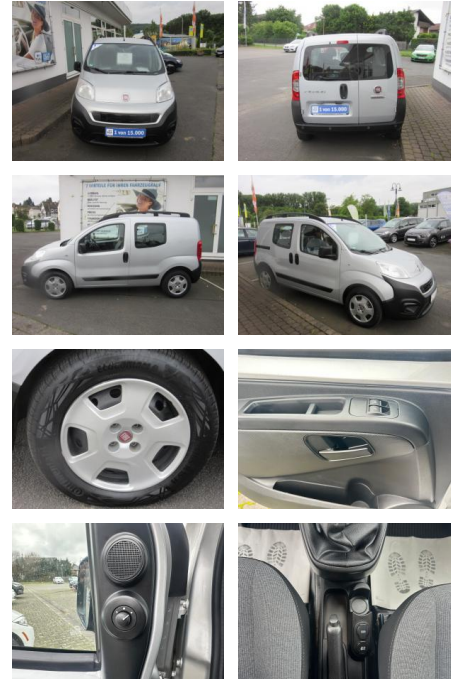

## Fiat Fiorino 1.3 Multijet SX Ecojet \*PDC\*Klima\*S...

ME00-N45326 Angebotsnr.:

Erstzulassung:	Kilometer:	Farbe:	Leistung:	Kraftstoffart:
08.07.2019	49.210	grau	59 kW / 80 PS	Diesel

**PREIS**  
**10.770 €**