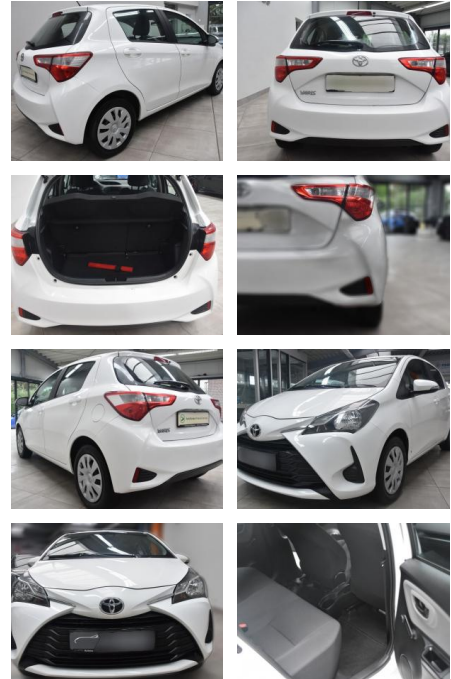

## Toyota Yaris 1.5 Klimaanlage USB Spurassistent

AH78-412317007 Angebotsnr.:

Erstzulassung:	Kilometer:	Farbe:	Leistung:	Kraftstoffart:
19.07.2020	77.765	Diverse	82 kW / 111 PS	Benzin

**PREIS**  
**13.240 €**