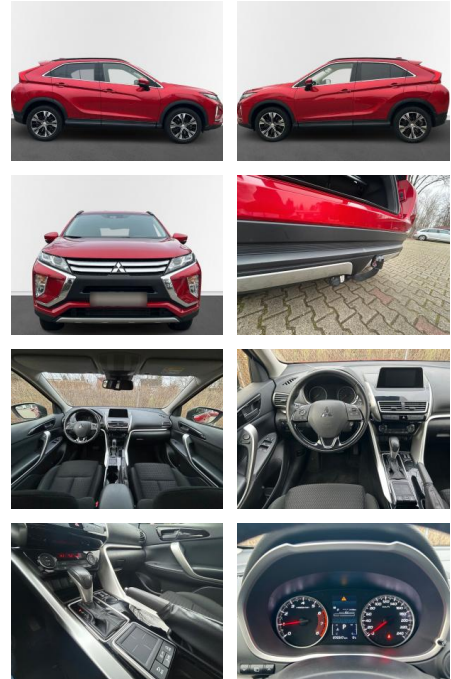

Ihr Ansprechpartner

Frau Saskia Sibbing
E-Mail: sibbing@autohaus-wallmeier.com
Telefon: 02565 4058492

Wallmeier Selected
Gronauer Str.182 - 48599 Gronau - Tel.: 02562 / 9924240

Mitsubishi Eclipse Cross mit Kamera, Allwetter,

AN17-4127719Angebotsnr.:

Erstzulassung:	Kilometer:	Farbe:	Leistung:	Kraftstoffart:
12.02.2020	76.497	Diverse	120 kW / 163 PS	Benzin

PREIS
19.320 €

FINANZIERUNGSBEISPIEL
Laufzeit: 72 Monate   Anzahlung: 25 %
Basis-Finanzierung:*   Mtl. Rate:
Zielraten-Finanzierung:** **164 €**

* Basisfinanzierung: Anzahlung: 4.830 Euro, Laufzeit: 72 Monate, Nettodarlehen: 14.490 Euro, Gesamtbetrag: 22.793 Euro, Zinssätze: 7.71% Sollz. (gebunden), 7.99% eff.
** Zielratenfinanzierung: Anzahlung: 4.830 Euro, Laufzeit: 72 Monate, Nettodarlehen: 14.490 Euro, Zielrate: 9.660 Euro, Gesamtbetrag: 24.144 Euro, Zinssätze: 7.71% Sollz. (gebunden), 7.99% eff.,

Vermittlung für: Santander Consumer Bank
Repräsentatives Beispiel gem. § 17 Abs. 4 PAngV. Diese Finanzierungsangebote sind Beispiele. Gerne ermitteln wir für Sie Ihr individuelles Angebot.

Ausstattung

Sicherheit

- Notbremsassistent
- Reifendruckkontrollsystem
- Spurhalteassistent

Multimedia

- USB
- Sprachsteuerung
- Touchscreen

Komfort

- Berganfahrassistent
- Lederlenkrad

Weiteres

- Start Stop Automatik
- **Wunschfahrzeug. So wie für diesen Mitsubishi Eclipse Cross mit folgender Ausstattung:**

- *
- *

- 18" Leichtmetallfelgen mit Ganzjahresbereifung
- starre Anhängerkupplung
- Automatikgetriebe (CVT)
- 6 Lautsprecher
- 7 Airbags
- Auffahrwarnsystem mit Notbremsassistent
- Außenspiegel elektrisch einstell- und beheizbar
- Bluetooth-Audioschnittstelle
- Bluetooth-Schnittstelle mit Freisprecheinrichtung
- Dachreling in Schwarz
- Digitaler Radioempfang (DAB+)
- Fahrersitz höhenverstellbar
- Fernlichtassistent
- Heckklappenzerleiste in Chrom-Optik
- Infotainment-System mit Smartphone Anbindung
- Innenspiegel automatisch abblendend
- Klimaautomatik

- LED-Rückleuchten
- LED-Tagfahrlicht
- Lenkrad und Schaltknäuf in Leder
- Lichtsensor
- Mittelarmlehne vorn mit Deckelfach
- Multifunktionslenkrad
- Nebelscheinwerfer
- Regensensor
- Rückfahrkamera mit Hilfslinien
- Rücksitze
- verschiebbar (bis zu 20cm)
- Rücksitzlehne neigungsverstellbar (8-stufig) und umklappbar
- Scheiben ab B-Säule stark abgedunkelt (Privacy Glass)
- Sitzbezüge: Stoff
- schwarz
- Sitzheizung vorn
- 2-stufig
- Spurhalteassistent (LDW)

STÄNDIG ÜBER 15.000 FAHRZEUGE IM BESTAND!