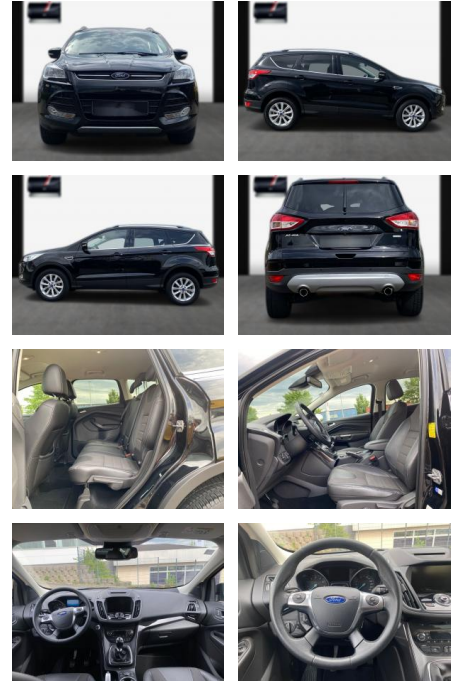

SA13-AGB5604 Angebotsnr.:

Erstzulassung:	Kilometer:	Farbe:	Leistung:	Kraftstoffart:
18.03.2016	98.000	Diverse	110 kW / 150 PS	Benzin

PREIS
13.350 €

FINANZIERUNGSBEISPIEL
Laufzeit: 72 Monate Anzahlung: 25 %
Basis-Finanzierung:* Mtl. Rate:
Zielraten-Finanzierung:** **113 €**