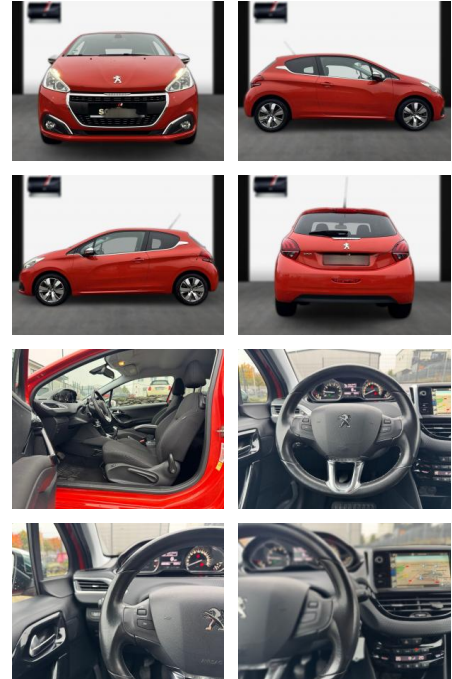

## Peugeot 208 Allure

SA13-FT12922 **Angebotsnr.:**

Erstzulassung:	Kilometer:	Farbe:	Leistung:	Kraftstoffart:
14.09.2015	45.064	Orange	81 kW / 110 PS	Benzin

**PREIS**  
**12.220 €**

**FINANZIERUNGSBEISPIEL**  
Laufzeit: 72 Monate      Anzahlung: 25 %  
Basis-Finanzierung:\*      Mtl. Rate:  
Zielraten-Finanzierung:\*\* **103 €**