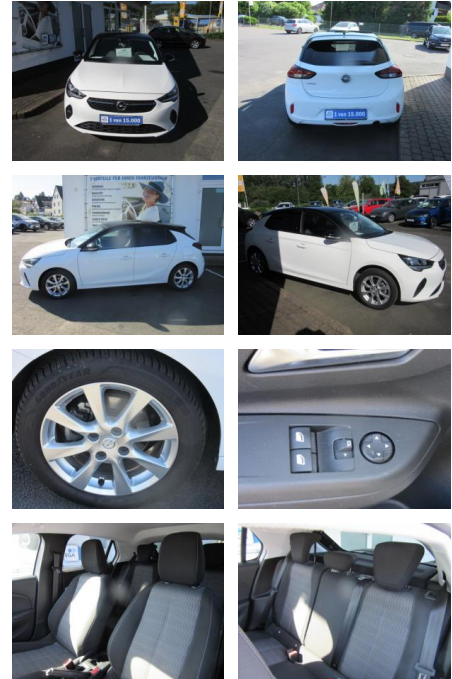

## Opel Corsa F Edition Plus \*LM-Felgen\*PDC\*Klima\*S...

ME00-349200 **Angebotsnr.:**

**Erstzulassung:** 29.11.2021    **Kilometer:** 27.900    **Farbe:** Weiß    **Leistung:** 55 kW / 75 PS    **Kraftstoffart:** Benzin