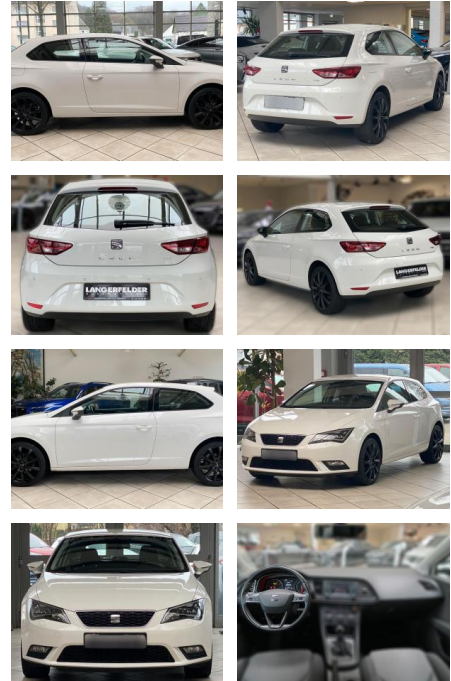

## Seat Leon SC 1.2l TSI Style

LA05-146-068404 Angebotsnr.:

| Erstzulassung: | Kilometer: | Farbe:  | Leistung:      | Kraftstoffart: |
|----------------|------------|---------|----------------|----------------|
| 12.02.2016     | 96.872     | Diverse | 81 kW / 110 PS | Benzin         |