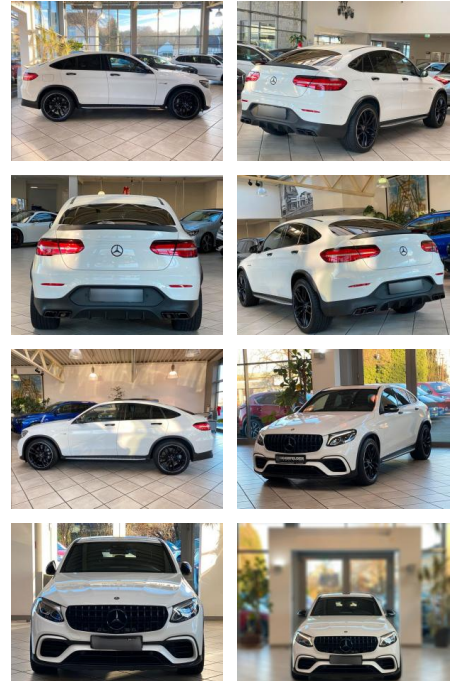

LA05-181-563844gebotsnr.:

Erstzulassung:	Kilometer:	Farbe:	Leistung:	Kraftstoffart:
10.02.2019	61.323	Diverse	350 kW / 476 PS	Benzin

PREIS
62.340 €

FINANZIERUNGSBEISPIEL

Laufzeit: 72 Monate Anzahlung: 25 %
Basis-Finanzierung:* Mtl. Rate:
Zielraten-Finanzierung:** **528 €**