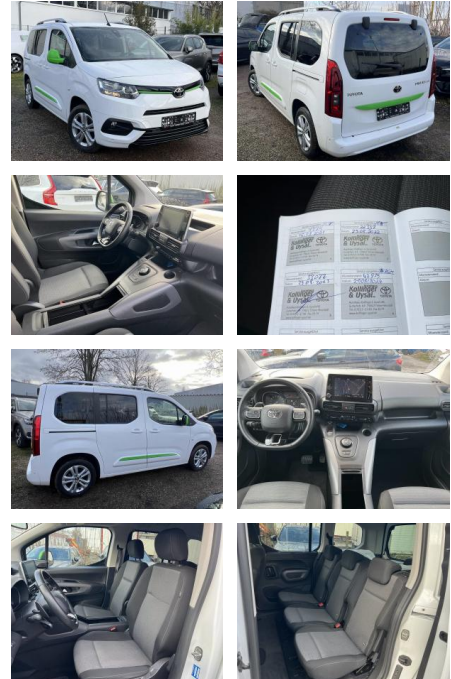

KK00-X-35172 Angebotsnr.:

Erstzulassung:	Kilometer:	Farbe:	Leistung:	Kraftstoffart:
01.09.2020	47.581	Weiß	96 kW / 131 PS	Diesel

PREIS
29.670 €

FINANZIERUNGSBEISPIEL
Laufzeit: 72 Monate Anzahlung: 25 %
Basis-Finanzierung:* Mtl. Rate:
Zielraten-Finanzierung:** **251 €**