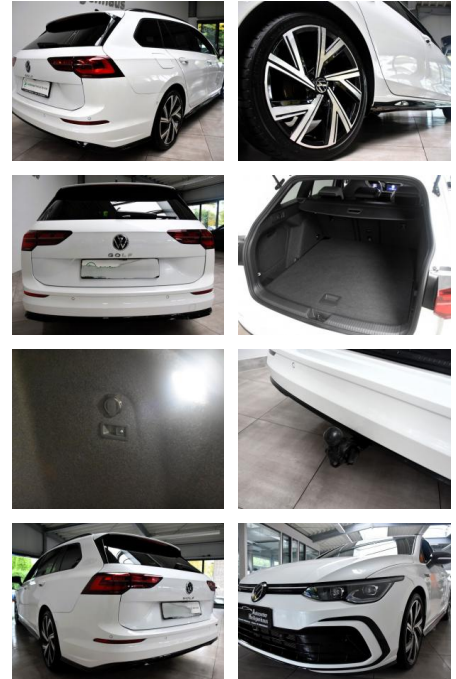

AH78-xO*3918Angebotsnr.:

| Erstzulassung: | Kilometer: | Farbe: | Leistung: | Kraftstoffart: |
|----------------|------------|---------|-----------------|----------------|
| 07.03.2023 | 21.403 | Diverse | 140 kW / 190 PS | Benzin |