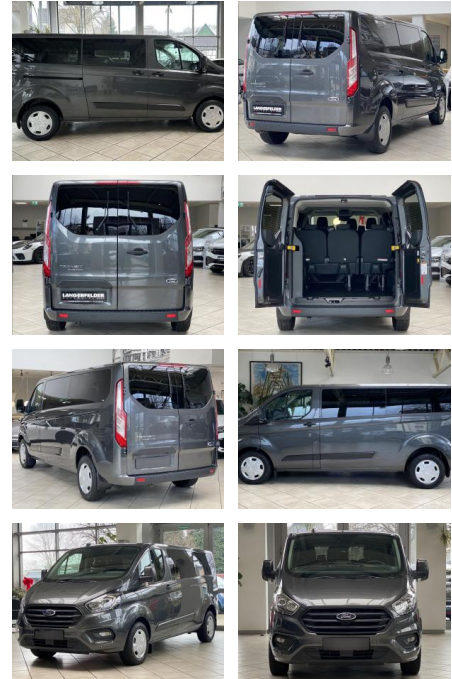

LA05-33-J7445Angebotsnr.:

Erstzulassung:	Kilometer:	Farbe:	Leistung:	Kraftstoffart:
08.11.2023	36.258	Diverse	96 kW / 131 PS	Diesel

PREIS
43.950 €

FINANZIERUNGSBEISPIEL

Laufzeit: 72 Monate Anzahlung: 25 %
Basis-Finanzierung:* Mtl. Rate:
Zielraten-Finanzierung:** **372 €**