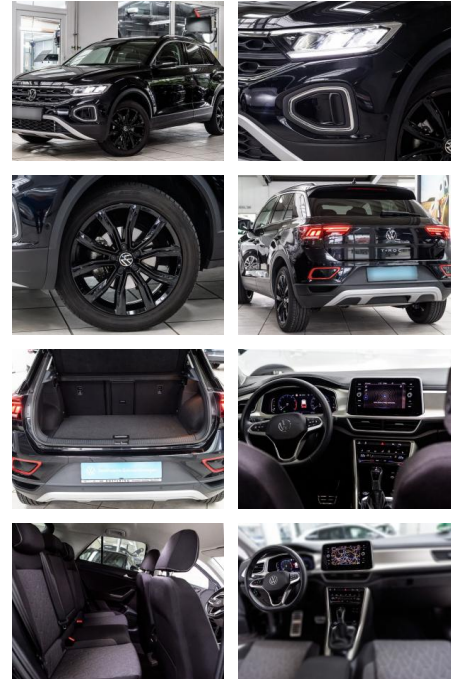

## Volkswagen T-Roc Move 1.5 TSI DSG LED+NAV+KAMERA

AS86-gws 2412 Angebot DB

Erstzulassung:	Kilometer:	Farbe:	Leistung:	Kraftstoffart:
08.06.2023	18.697	Diverse	110 kW / 150 PS	Benzin

**PREIS**  
**31.060 €**