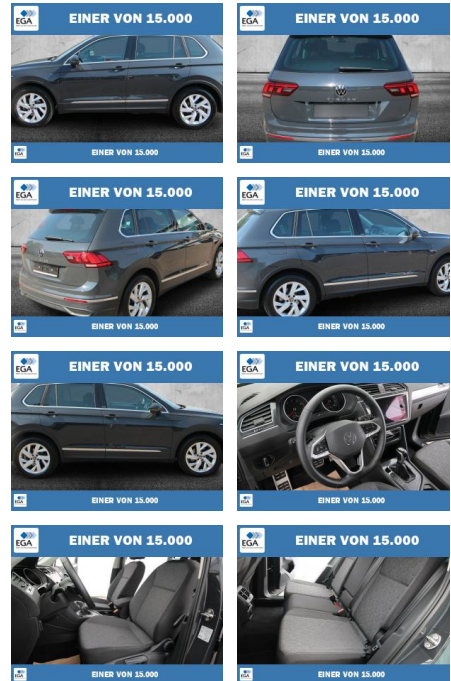

Volkswagen Tiguan 1.5 TSI 7-DSG Move LED+KAMERA

PW01-57331-07 Angebotsnr.:

Erstzulassung: 01.03.2023 **Kilometer:** 47.998 **Farbe:** Grau **Leistung:** 110 kW / 150 PS **Kraftstoffart:** Benzin

PREIS
31.280 €